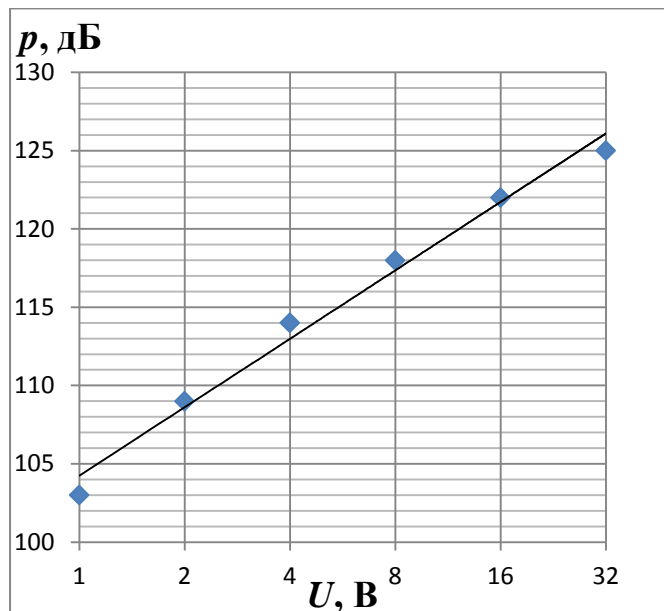

ОСНОВНЫЕ ТЕХНИЧЕСКИЕ ДАННЫЕ.

- 1.Уровень громкости сигнала преобразователя на расстоянии 1м от него, измеренного шумомером с частотной характеристикой А по ГОСТ 17187-81, должен быть не менее 125дБ при напряжении сигнала 48В и не менее 120дБ при напряжении сигнала 24В на резонансной частоте.
- 2.Резонансная частота преобразователя должна быть в интервале от 2400 до 2900 Гц.
- 3.Эквивалентное сопротивление на резонансе от 80 до 120 Ом.
- 4.Продолжительность непрерывной работы – не менее 10 минут при напряжении 24В или не менее 1 минуты при напряжении 48В.
- 5.Электрическая ёмкость не менее 80нФ.
6. Интервал рабочих температур от минус 40 до +50 град С.
- 7.Стойкость к воздействию повышенной влажности 90% при 35°С.
- 8.Средний срок службы не менее 8лет.
- 9.Габаритные размеры не более Ø 96x24 мм.
10. Масса не более 0,1кг.