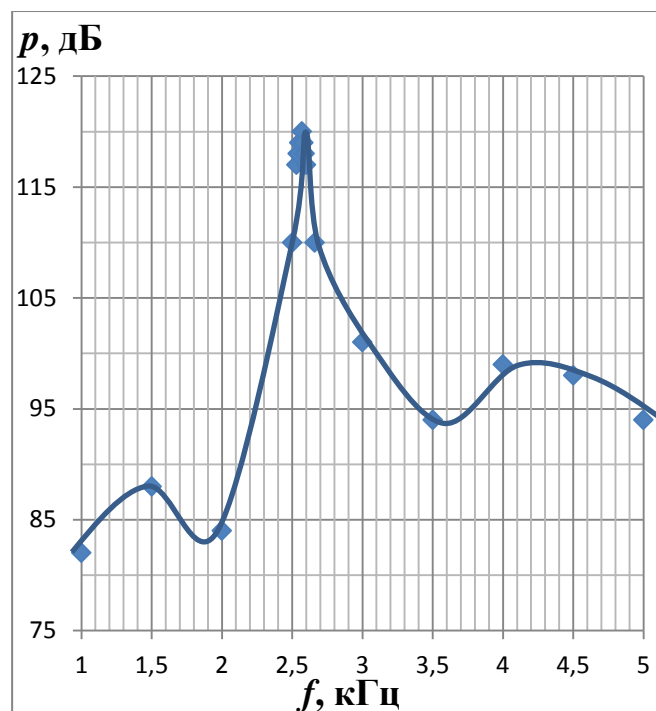

Рисунок 1- Зависимость звукового давления  $p$ (дБ) от возбуждающего напряжения на резонансной частоте  $U$ (В)

Рисунок 2 – Амплитудно-частотная характеристика преобразователя ПЭП-1 в диапазоне частот 1-5 кГц, где  $p$ (дБ) – уровень звукового давления,  $f$ (кГц) – частота генератора колебаний